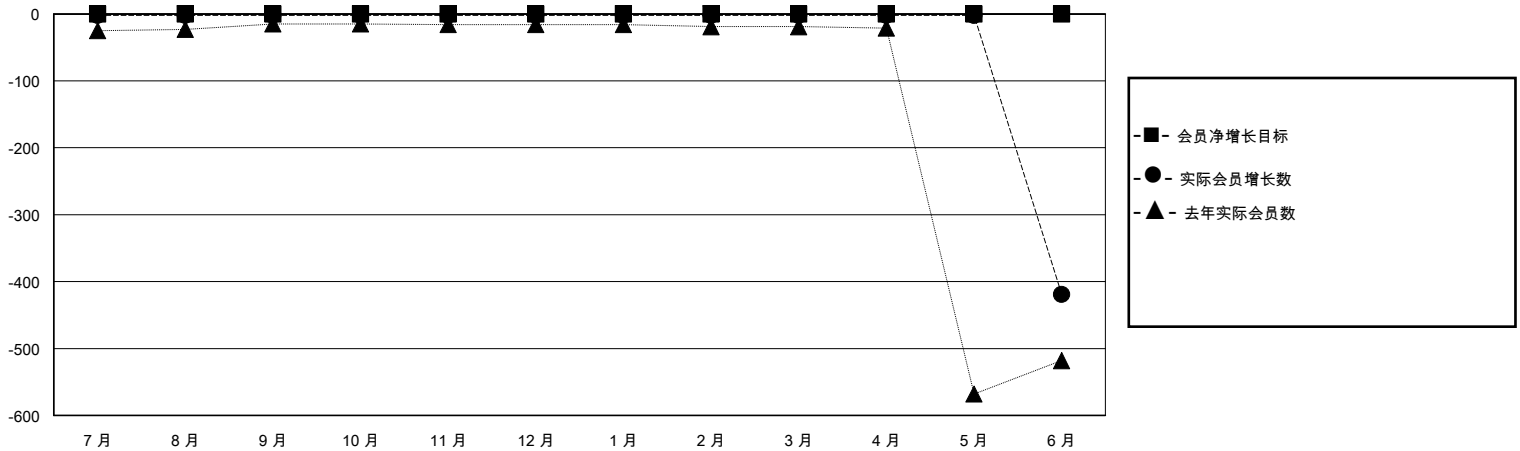

目标和实际会员累积

已取消的分会: 0	9 CLUBS OF 77 增添1位或以上的新会员	性别分布 男 789 (64.36%) 女 437 (35.64%)
放弃的会员 过世 2 分会已取消 0 其他 431 总计 433	点击这里取得累计会员数据	总计家庭单位会员数 132 支付减半会费的家庭会员 67