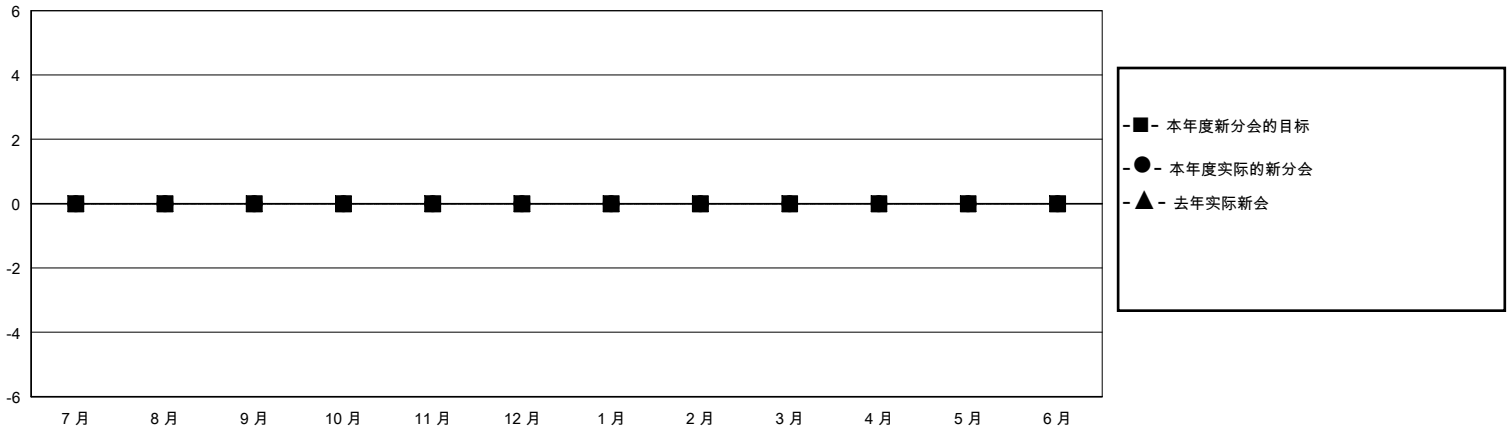

MONTHLY MEMBERSHIP PROGRESS REPORT

District 383

Results as of: 6/30/2020

GMT:

地点 CHINA

GMT宪章区

分会			
成果 2019-2020			
季	新分会目标	新会	会员流失的分会
7月/8月/9月	0	0	0
10月/11月/12月	0	0	0
1月/2月/3月	0	0	0
4月/5月/6月	0	0	0

位会员@每位须缴			
成果 2019-2020			
季	会员净增长目标	实际会员增长数	实际退会会员 (包括转会)
7月/8月/9月	0	5	6
10月/11月/12月	0	0	0
1月/2月/3月	0	0	0
4月/5月/6月	0	12	427

目标与实际新会累积